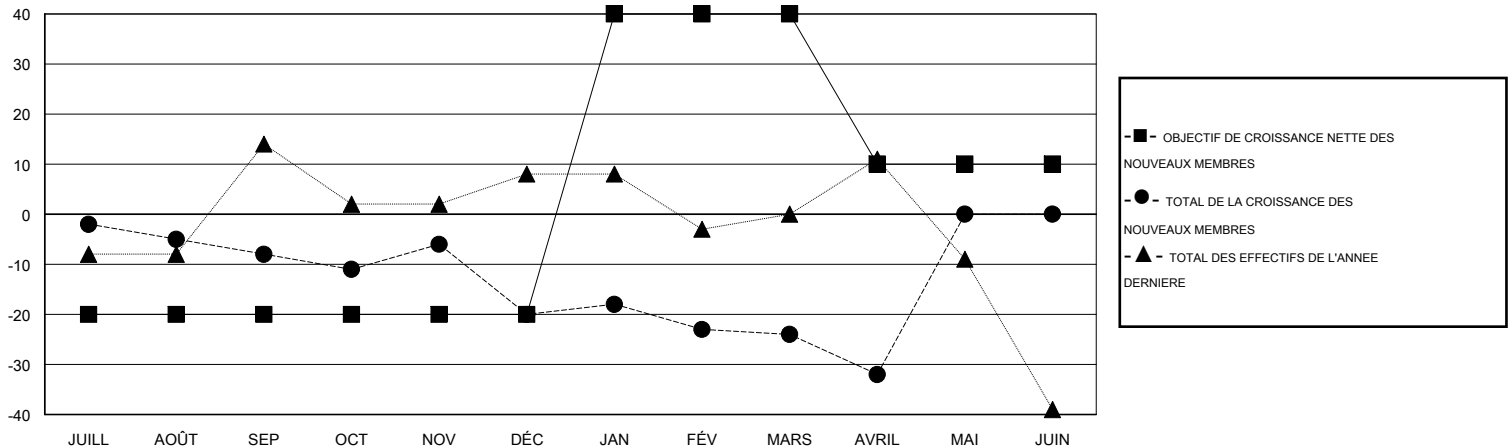

BUTS ET MEMBRES REELS - CUMULATIF

CLUBS RADIES: 2	60 CLUBS OF 95 ONT AJOUTE 1 OU PLUSIEURS NOUVEAUX MEMBRES	DISTRIBUTION PAR SEXE
		HOMME 1,376 (71.93%)
		FEMME 537 (28.07%)
MEMBRES RADIES		NOMBRE TOTAL DE MEMBRES 87
DECEDE 14	CLIQUEZ ICI POUR LES INFORMATIONS CUMULATIVES SUR LES EFFECTIFS	D'UNITÉS FAMILIALES
CLUB ANNULE 0		MEMBRES DE FAMILLE QUI RÉGLEMENT LA MOITIÉ DES COTISATIONS 44
AUTRE 138		
TOTAL 152