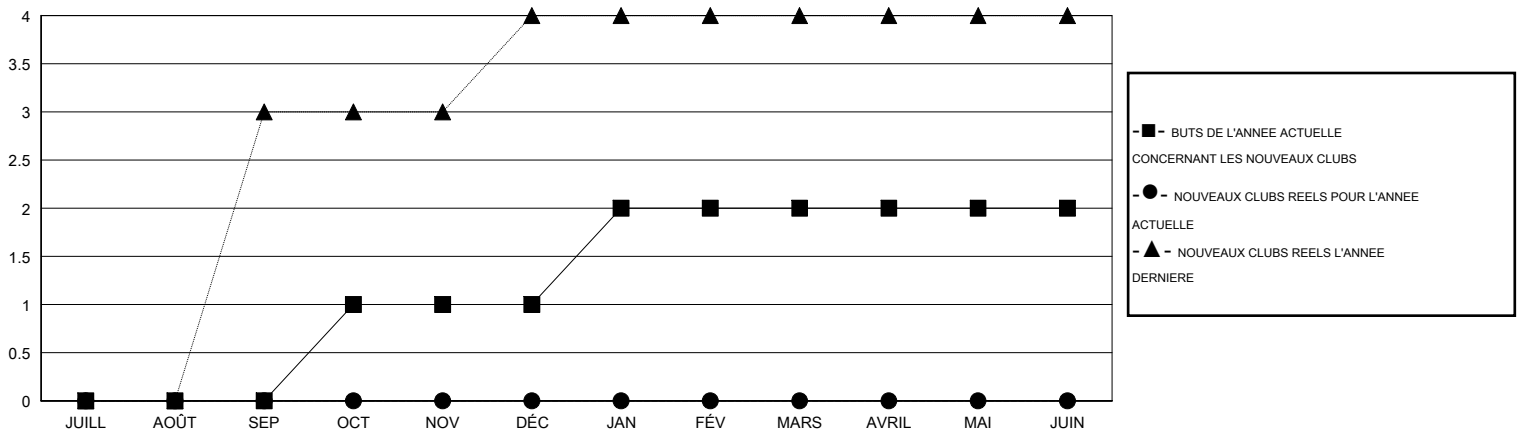

MONTHLY MEMBERSHIP PROGRESS REPORT

District 103SW

Results as of: 4/30/2017

GMT: Jean-Jacques STOFFEL-MUNCK

LIEU FRANCE

RC EME

Clubs				Membres			
RESULTATS POUR 2016-2017				RESULTATS POUR 2016-2017			
TRIMESTRE	BUT CONCERNANT LES NOUVEAUX CLUBS	NOUVEAUX CLUBS	CLUBS ANNULÉS	TRIMESTRE	OBJECTIF DE CROISSANCE NETTE DES NOUVEAUX MEMBRES (excluant les membres réintégrés ou transférés)	TOTAL DE LA CROISSANCE DES NOUVEAUX MEMBRES (excluant les membres réintégrés ou transférés)	TOTAL DES MEMBRES RADIES (y compris les transferts)
JUILL/AOÛT/SEP	0	0	2	JUILL/AOÛT/SEP	-20	27	35
OCT/NOV/DÉC	1	0	0	OCT/NOV/DÉC	0	28	40
JAN/FÉV/MARS	1	0	0	JAN/FÉV/MARS	60	58	62
AVRIL/MAI/JUIN	0	0	0	AVRIL/MAI/JUIN	-30	7	15

BUTS ET NOUVEAUX CLUBS REELS - CUMULATIF

BUTS ET MEMBRES REELS - CUMULATIF

CLUBS RADIES: 2	60 CLUBS OF 95 ONT AJOUTE 1 OU PLUSIEURS NOUVEAUX MEMBRES	DISTRIBUTION PAR SEXE
		HOMME 1,376 (71.93%)
		FEMME 537 (28.07%)
MEMBRES RADIES		NOMBRE TOTAL DE MEMBRES 87
DECEDE 14	CLIQUEZ ICI POUR LES INFORMATIONS CUMULATIVES SUR LES EFFECTIFS	D'UNITÉS FAMILIALES
CLUB ANNULE 0		MEMBRES DE FAMILLE QUI RÉGLEMENT LA MOITIÉ DES COTISATIONS 44
AUTRE 138		
TOTAL 152		